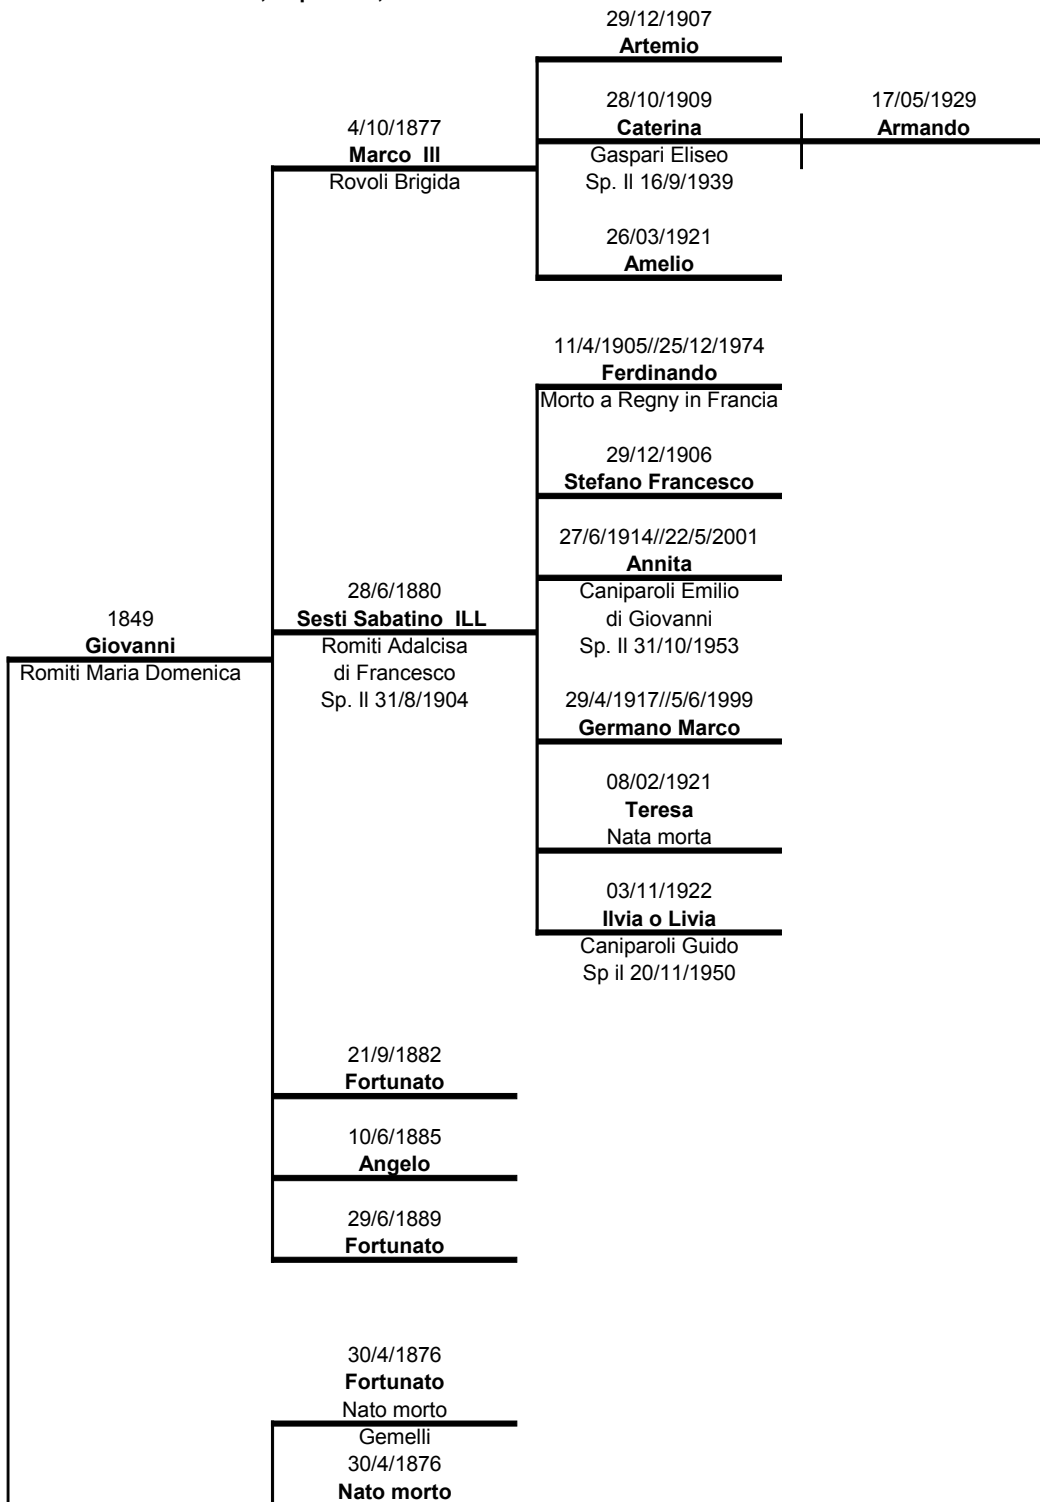

I RECENTI ABITANTI DI CIVAGO

STIRPE DEI GASPARI

CHI 'D GIOVANNI E MARCO

Ricerche effettuate da Marchi A. Romano

Destinazione della transumanza: Villacollemandina, Capannori, Collesalveti

		28/06/1906 Caniparoli Umile Maria	
		28/10/1909 Caniparoli Ferdinando	
		Caniparoli Amabile Sp. II 22/9/1934	
14/4/1878 Fortunata		10/03/1913 Caniparoli Maria Lina	
Caniparoli Domenico di Ferdinando Nato nel 1881 Vetturino Sp. II 4/9/1902		Orsini Dante Sp. II 5/11/1932	
		08/12/1914 Caniparoli Bruno	
	26/9/1880//21/5/1958 Eugenio o Maurilio	24/4/1913//22/1/1987 Giovanni	
	Masnattini Esterina Sp. II 5/1/1908		
		14/6/1908// 25/12/1988 Celso Nato a Villacollemandina	15/06/1934 Laura
		Cecchini Esterina	Paolaschi Sauro Sp. II 7/9/1957
		24/9/1910//6/10/1985 Eugenio	
		31/03/1912 Isolina	
		30/5/1915//8/11/1996 Armando	
		12/08/1917 Ferdinando	
1881 Aurelio		23/11/1919 Amelia	
Manattini Maria		05/06/1921 Duilia	
		26/10/1923//28/3/1989 Laura Nata a Collesalveti	
		Gemelli 26/10/1923 Costantino Nato a Collesalveti	
1849 Ferdinando Monti Teresa		28/06/1910 2) Anello Guglielmo	
		19/01/1913 2) Italo Giovanni Nato a Capannori	
		26/07/1914//23/5/2006 2) Livio	
		20/02/1916 2) Umberto	
		08/03/1916 Brillantina Elena	Cecchini Maria Rosa Gigli Valentino Sp. II
		Cecchini Aldo di Agostino Sp. II 6/3/1940	Cecchini Paola Sp. II

	18/11/1917 2) Amelio
	4/1/1920//11/9/1978 2) Umberto
	Massei Ginevra Detta Dina Sp. II 23/12/1944
	18/01/1922 2) Ines
29/8/1886//10/5/1972 Demetrio	07/10/1923 2) Maria
Da Capannori 1 M) Pioppi Maria Alberta Sp. II 7/9/1909 2M) Cecchini Alberice	Silvano Aulico Oreste Sp. II 4/10/1959
	09/03/1926//23/5/1967 2) Lino
	27/12/1927 2) Osvaldo
	Pennacchi Vanda Sp. II 27/12/1952
	22/11/1929 Sante Nato morto
	Gemelli 22/11/1929 Ferdinando Nato morto
	30/10/1930 Guido
	21/12/1934// 23/10/1985 Benito Guido
EMIGRATO IN USA NEL 1910 1891 Umberto	