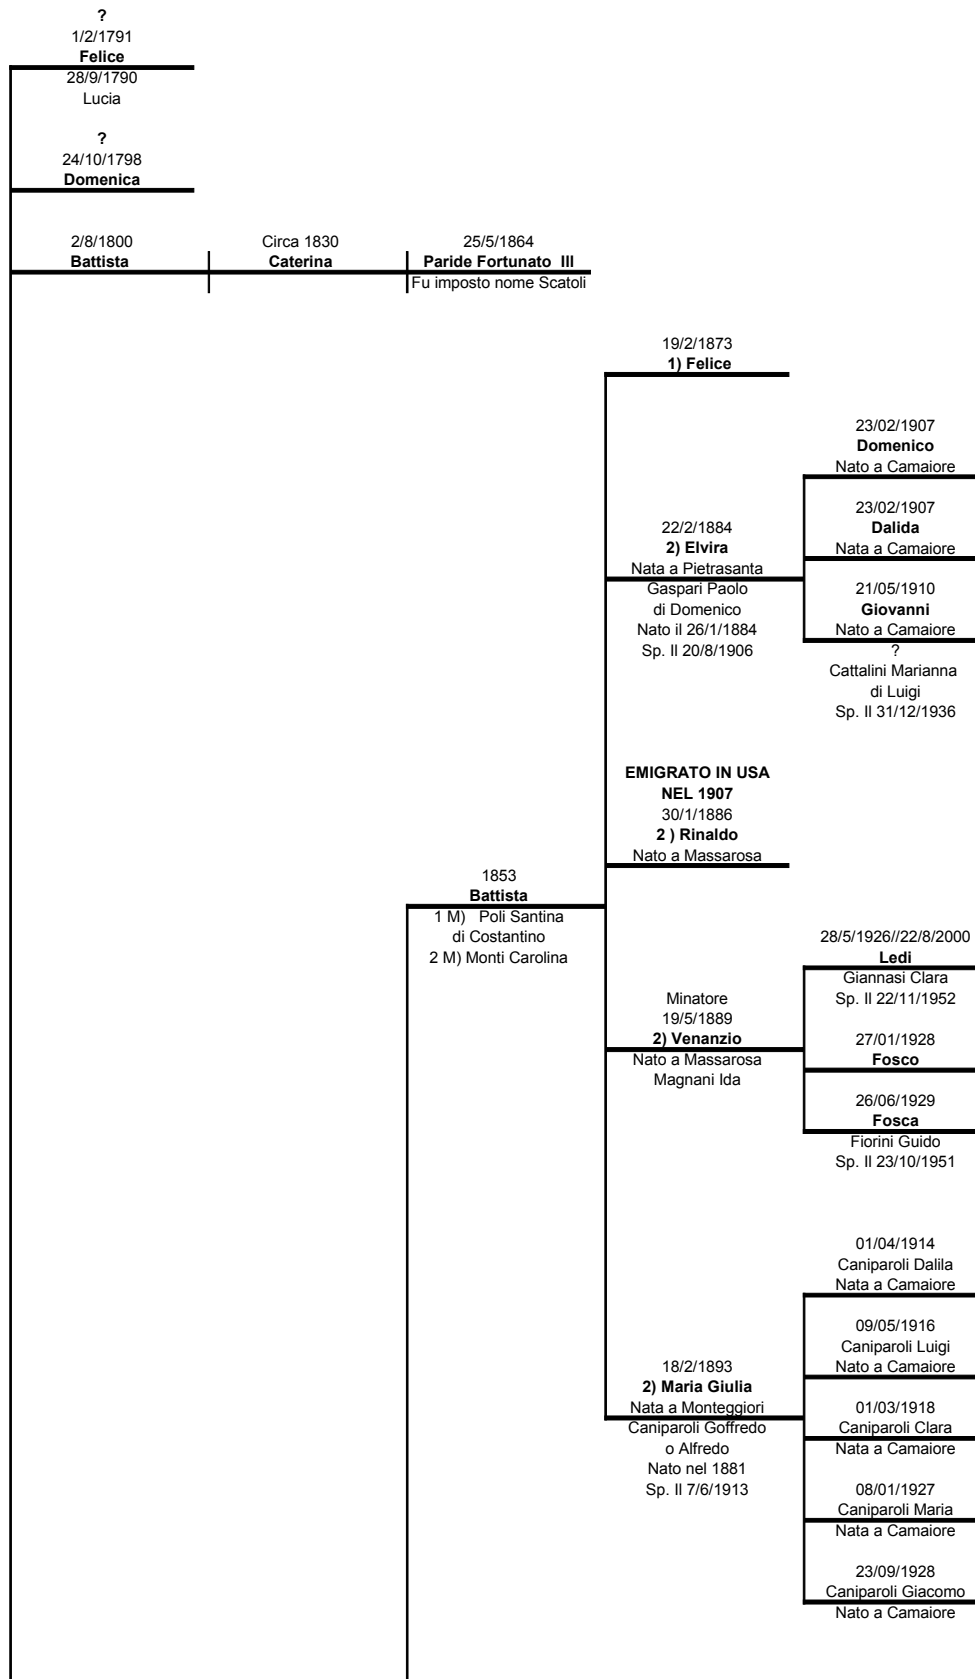

I RECENTI ABITANTI DI CIVAGO

STIRPE DEI GASPARI

CHI D' LA TRUMBA

Ricerche effettuate da Marchi A. Romano

Destinazione della transumanza: Camaiole, Capannori, Stazzema, Pietrasanta, Massarosa, Monteggiori, Castelnuovo di Garfagnana.