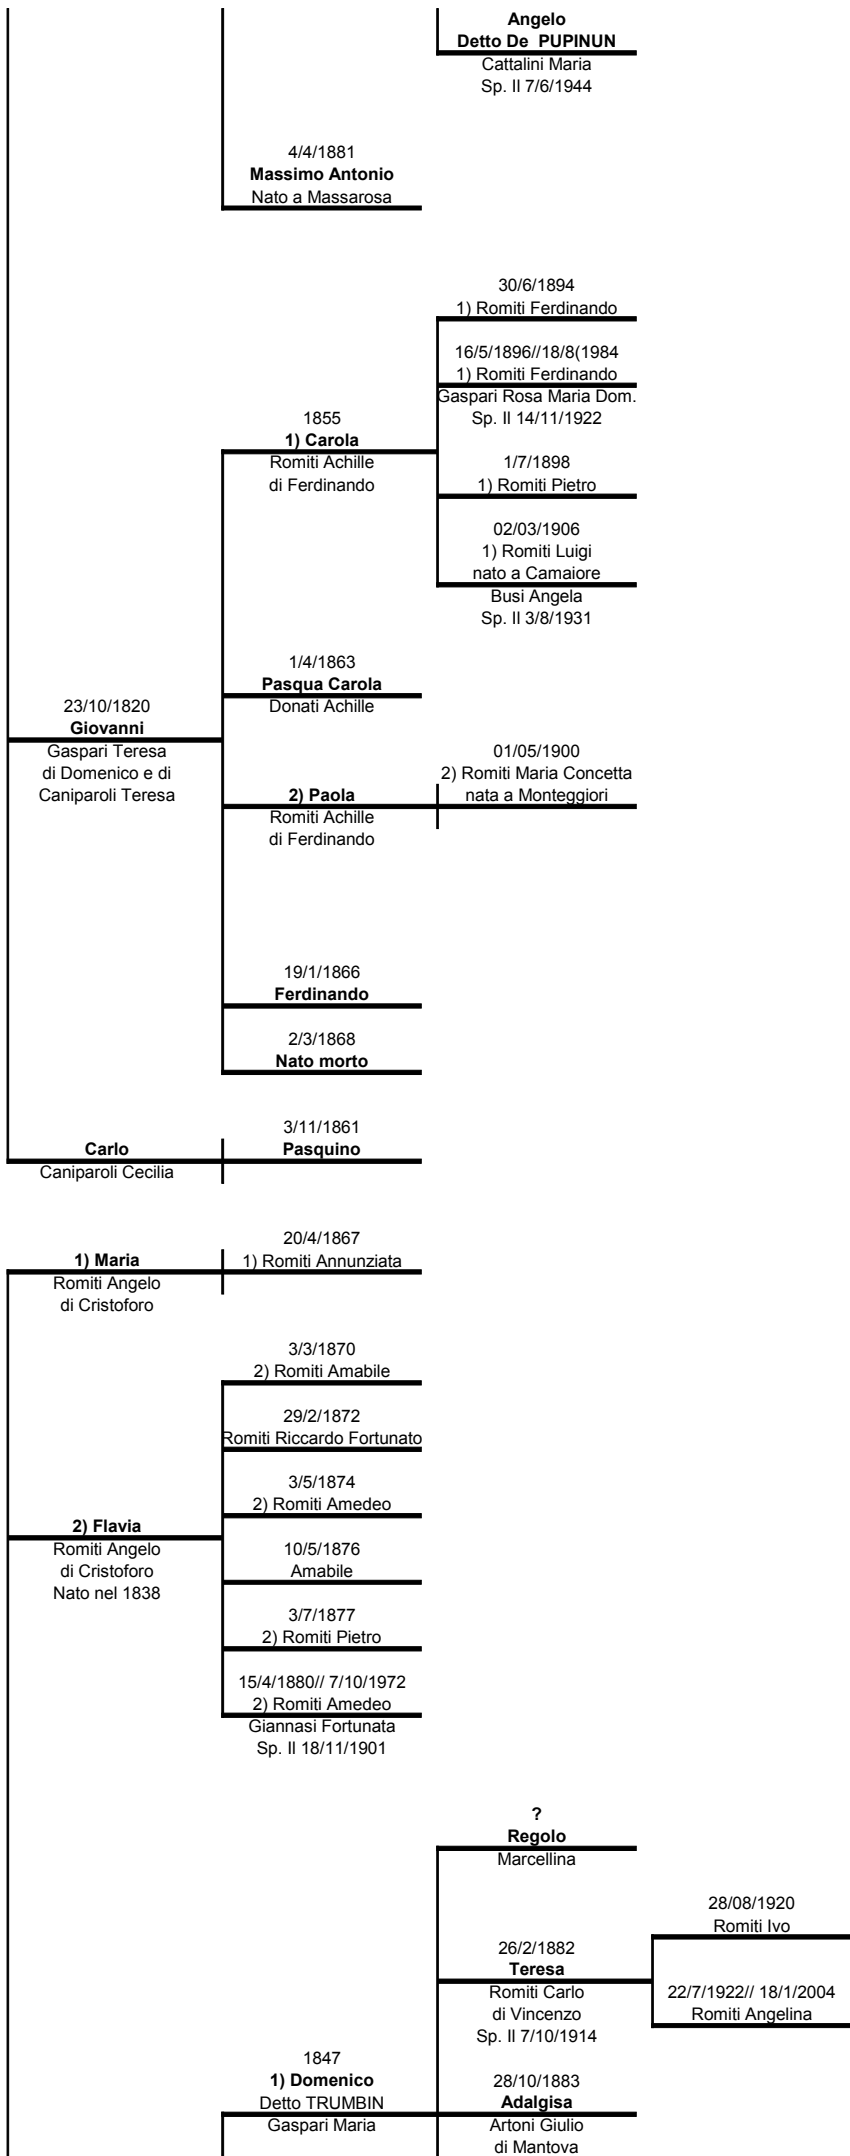

I RECENTI ABITANTI DI CIVAGO

STIRPE DEI POLI

RICERCHE DI MARCHI A. ROMANO

Sp. II 30/6/1924

4/1/1888 Prudenza	22/04/1910 Romiti Adolfo
Romiti Rinaldo Sp. II 5/10/1909	
01/09/1891 Bramante	

12/7/1885//8/10/1970
Monti Elisabetta

20/5/1889//3/11/1956
Monti Marco
Morto a Genova

10/4/1891//5/7/1985
Monti Ettore
Morto a Genova

22/4/1866
1) Annunziata
Monti Giuseppe
Nato nel 1856
Muratore

Gaspari Eufemia
Sp. II 7/5/1927

12/5/1893
Adelino

11/03/1901
Monti Silvia Maria

Nata a Genova

10/07/1908
Monti Maria Dina

24/11/1869
2) Felice III
Nato morto

10/7/1898
Antonio

21/7/1871
2) Marco

31/10/1902
Fortunato

Bertolotti Maria Domenica
di Domenico
Sp. II 20/9/1897

Gaspari Edoardo
Nato il 7/4/1873
Sp. II 26/6/1898

15/10/1904
Gaspari Amelia

11/7/1906//7/11/5/2001
Gaspari Maria Clarice

19/8/1908//12/5/1981
Gaspari Settimo
Morto a Pietrasanta
Marchi Adele
Sp. II 2/9/1933