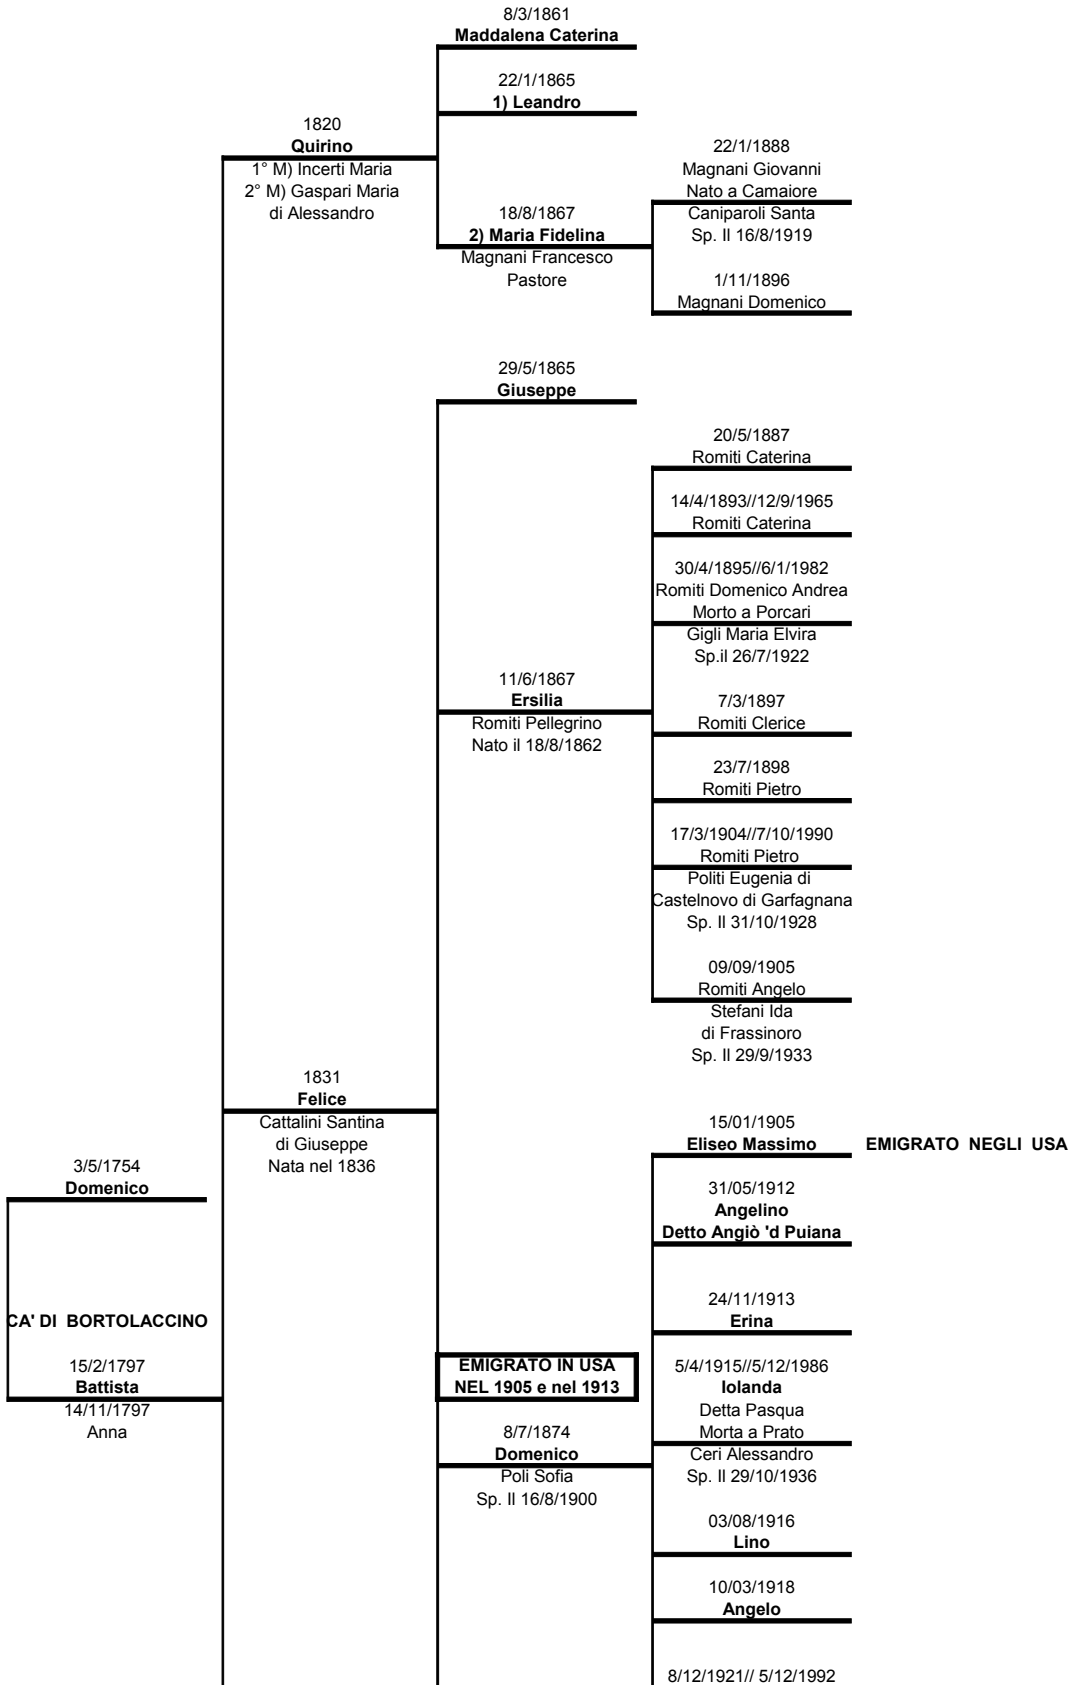

I RECENTI ABITANTI DI CIVAGO

STIRPE DEI POLI

RICERCHE DI MARCHI A. ROMANO

Sp. II 30/6/1924

4/1/1888 Prudenza	22/04/1910 Romiti Adolfo
Romiti Rinaldo Sp. II 5/10/1909	
01/09/1891 Bramante	

12/7/1885//8/10/1970
Monti Elisabetta

20/5/1889//3/11/1956
Monti Marco
Morto a Genova

10/4/1891//5/7/1985
Monti Ettore
Morto a Genova

22/4/1866
1) Annunziata
Monti Giuseppe
Nato nel 1856
Muratore

Gaspari Eufemia
Sp. II 7/5/1927

12/5/1893
Adelino