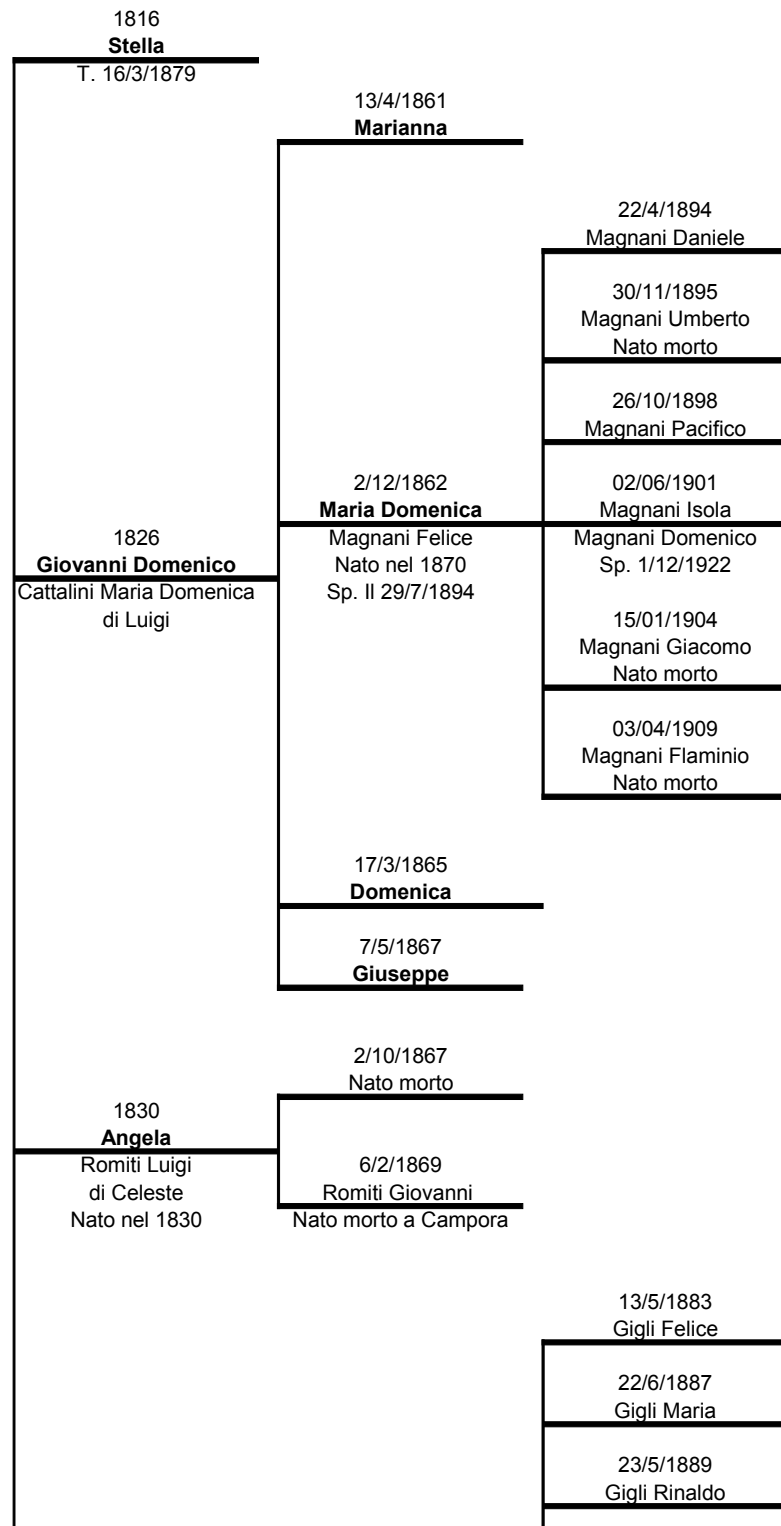

I RECENTI ABITANTI DI CIVAGO

STIRPE DEI CANIPAROLI CHI ' D BALDUN

RICERCHE EFFETTUATE DA MARCHI A. ROMANO

Destinazione della transumanza: Pietrasanta, Capezzano

1853 <b>Stella</b>	10/5/1891 Gigli Marco Nato a Pietrasanta
Gigli Andrea Nato nel 1857	14/3/1893 Gigli Achille Nato a Pietrasanta
	13/5/1895 Gigli Giacomo
	16/2/1897 Gigli Giovanni Nato a Pietrasanta
	8/4/1883 A) Romiti Primo
	10/5/1885 A) Romiti Orlando
1855 <b>Fidalma o Fidelina</b>	12/3/1893 B) Bertolotti M. Angelica Nata a Capannori
A) Romiti Pellegrino	Ferretti Domenico Sp. Il 10/10/1921
B) Bertolotti Ermeneg. di Angelo	17/5/1898 B) Bertolotti Angelo
C) Romiti Domenico	08/01/1907 C) Romiti Rodolfo Nato a Camaione
Circa 1860 <b>Eugenia</b>	23/02/1904 Bertolotti Maria Rosa Nata a Capezzano
Bertolotti Ermenegildo Nato nel 1862	1875 Bertolotti Angela
	4/3/1889 Bertolotti Maria
	24/10/1891 Bertolotti Giacomo
6/10/1861 <b>Anna</b>	27/2/1895 Bertolotti Caterina
Bertolotti Olivo Nato nel 1852	17/3/1897 Bertolotti Paolo Angelo Nato a Villacollem.
	20/3/1899 Bertolotti Ademia Maria Nata a Villacollem.
17/12/1863 <b>Maria Teresa</b>	
15/10/1867 <b>Giacomo</b>	
30/3/1870 <b>Angelo</b>	
21/4/1872 <b>Maria Fortunata</b>	
22/1/1874 <b>Alfonso</b>	
25/1/1876 <b>Davide</b>	

1836

**Mauro**

Cecchini Pasqua  
di Giuseppe

6/7/1871

**Paolo**

2/8/1867

**Delfino**

04/03/1902

Circa 1845 <b>Maria</b>	7/1/1882 2) Gaspari Domenico
1 M) Gaspari Felice di Guglielmo Nato nel 1841	Marchi Beatrice Sp. II 25/9/1906
2 M) Gaspari Giovanni Nato nel 1844	6/12/1891 2) Guglielmo
	Gaspari Emma Sp. II 8/2/1932
	5/11/1885 2) Gaspari Marco
	Romiti Isola Sp. II 4/9/1909
	6/12/1881 2) Gaspari Guglielmo
	Gaspari Emma Sp. II 8/2/1932
<b>Caterina</b>	23/11/1872 Gaspari Caterina ( Abolito )
Gaspari Felice di Guglielmo Nato nel 1841	Ester Apollonia Caniparoli Giuseppe Sp. II 25/3/1896